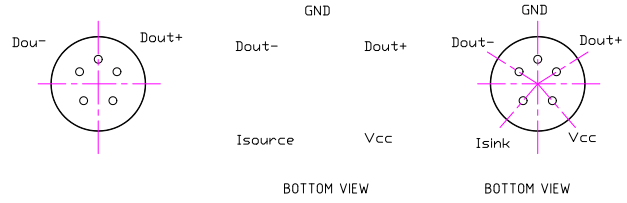

## ROSA-LC 1.25Gb 850

Fea e :

A ica i :

S ecifica i :

Ab eMa i Ra i g

S ecifica i (T=25 C, e he i e ed)

---

**Pi D e c i i :**